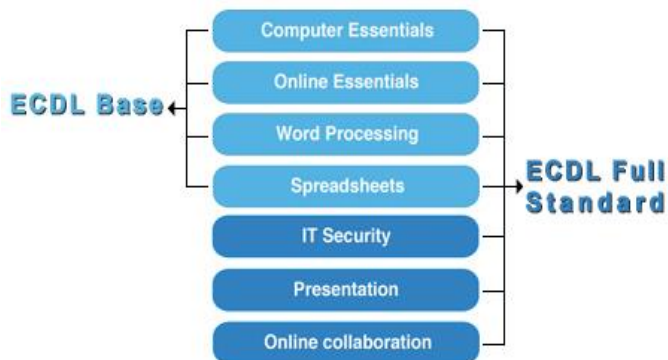

NUOVA ECDL

formazione
flessibilità
Working
nuova
skill
conoscenza

crescita

CHE COS'È

ECDL (European Computer Driving Licence), nata nel 1997, è un certificato, riconosciuto a livello internazionale, attestante che chi lo possiede è in grado di usare in modo adeguato un personal computer. La nostra scuola è stata fin da subito partner dell'iniziativa, accumulando nel corso degli anni una notevole esperienza.

La **Nuova ECDL** è stata sviluppata per rispondere alle mutate esigenze di creare maggiore competenza e di rendere più attuali i contenuti. Una nuova certificazione, ma con solide radici, che offre nuovi moduli e una maggiore flessibilità per favorire l'apprendimento continuo.

TIPI DI CERTIFICAZIONI

La Nuova ECDL si articola su due livelli, **BASE** e **FULL STANDARD**.

I moduli non sono più contrassegnati con numeri e hanno ora una denominazione in inglese.

ECDL Base è formata dai primi quattro moduli che sono gli elementi fondanti della competenza digitale e definiscono le conoscenze e le abilità necessarie per utilizzare con dimestichezza il computer ed Internet.

ECDL Full Standard è costituita da sette moduli, ovvero dai quattro della ECDL Base, più tre moduli che trattano di presentazioni multimediali (PRESENTATION), di strumenti cooperativi in rete tramite computer, smartphone e tablet (ONLINE COLLABORATION), di sicurezza informatica e connessioni (IT SECURITY-SPECIALIZED LEVEL). Si hanno 5 anni a disposizione per superare tutti gli esami.