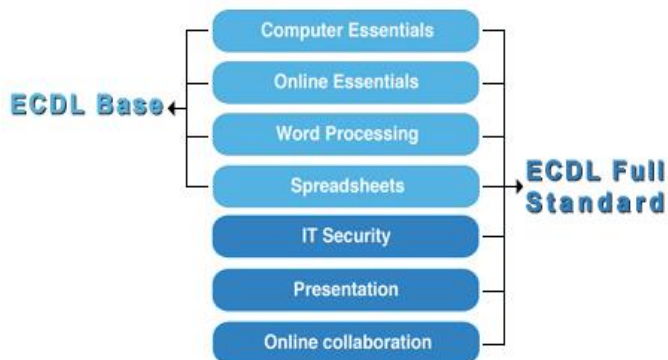

## CHE COS'È

ECDL (European Computer Driving Licence), nata nel 1997, è un certificato, riconosciuto a livello internazionale, attestante che chi lo possiede è in grado di usare in modo adeguato un personal computer. La nostra scuola è stata fin da subito partner dell'iniziativa, accumulando nel corso degli anni una notevole esperienza.

La **Nuova ECDL** è stata sviluppata per rispondere alle mutate esigenze di creare maggiore competenza e di rendere più attuali i contenuti. Una nuova certificazione, ma con solide radici, che offre nuovi moduli e una maggiore flessibilità per favorire l'apprendimento continuo.

## TIPI DI CERTIFICAZIONI

La Nuova ECDL si articola su due livelli, **BASE** e **FULL STANDARD**.

I moduli non sono più contrassegnati con numeri e hanno ora una denominazione in inglese.

**ECDL Base** è formata dai primi quattro moduli che sono gli elementi fondanti della competenza digitale e definiscono le conoscenze e le abilità necessarie per utilizzare con dimestichezza il computer ed Internet.

**ECDL Full Standard** è costituita da sette moduli, ovvero dai quattro della ECDL Base, più tre moduli che trattano di presentazioni multimediali (PRESENTATION), di strumenti cooperativi in rete tramite computer, smartphone e tablet (ONLINE COLLABORATION), di sicurezza informatica e connessioni (IT SECURITY-SPECIALIZED LEVEL). Si hanno 5 anni a disposizione per superare tutti gli esami.